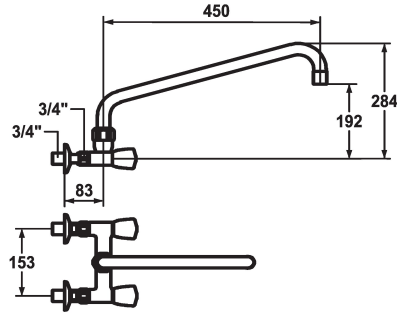

KWC GASTRO Zweigriffmischer - Grossküche

Modell-Linie: GASTRO | K.24.42.24.000C74
Armaturen | Manuelle Armaturen

KWC-Nr.

118402
chromeline, AD 153, A 300

118405
chromeline, AD 153, A 450

- * Zweigriffmischer
- * KWC CORONA Metallgriffe, abziehbar
- * Schwenkauslauf
- mit nachziehbarer Stopfbüchse
- Strahlregler-Mundstück

Ausladung A

A 300

A 450

- * OptimalSpace - grosszügiger Wasch- / Arbeitsbereich
- * Flachtellerventiloberteil M20 x 1.25
- Edelstahl Ventilsitz
- * Wandanschlüsse 3/4" x 3/4", absperrbar

Technische Daten

Auslaufmenge	120 l/min (3 bar)
Auslauf	schwenkbar
Farbcode	chromeline
Installationsart	2
Armaturtyp	Kupferrohranschlüsse1
Mass Höhe	284
Armaturengeräuschgruppe	U
Ausladung A	A 450
Anschluss Mass	153-1
teamNumber	727304.501