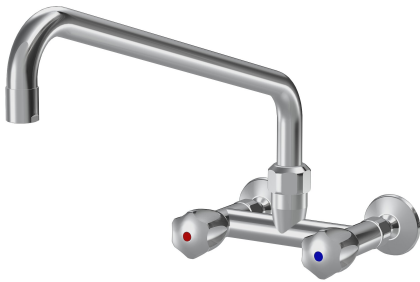

KWC GASTRO Zweigriffmischer - Grossküche

Modell-Linie: GASTRO | K.24.42.24.000C74
Armaturen | Manuelle Armaturen

KWC-Nr.

118402
chromeline, AD 153, A 300

118405
chromeline, AD 153, A 450

- * Zweigriffmischer
- * KWC CORONA Metallgriffe, abziehbar
- * Schwenkauslauf
- mit nachziehbarer Stopfbüchse
- Strahlregler-Mundstück

Ausladung A

A 300

A 450

- * OptimalSpace - grosszügiger Wasch- / Arbeitsbereich
- * Flachtellerventiloberteil M20 x 1.25
- Edelstahl Ventilsitz
- * Wandanschlüsse 3/4" x 3/4", absperrbar

Technische Daten

Auslaufmenge	120 l/min (3 bar)
Auslauf	schwenkbar
Farbcode	chromeline
Installationsart	2
Armaturtyp	Kupferrohranschlüsse1
Mass Höhe	284
Armaturengeräuschgruppe	U
Ausladung A	A 450
Anschluss Mass	153-1
teamNumber	727304.501