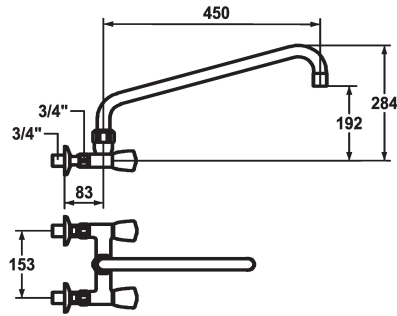

## KWC GASTRO

Mélangeur - Cuisine professionnelle

Modell-Linie: GASTRO | K.24.42.24.000C74

Robinettes | Robinets à monocommande

### KWC-No.

**118402**  
chromeline, AD 153, A 300

**118405**  
chromeline, AD 153, A 450

- \* Mélangeur
- \* Croisillon KWC CORONA en métal, détachable
- \* Bec orientable
- avec presse-étoupe resserrable
- embout brise-jet

### Projection A

A300

A450

- \* OptimalSpace - un espace de lavage ou de travail généreux
- \* Tête de robinet à clapet plat M20 x 1.25
- siège en acier inox
- \* Raccords avec pointeaux d'arrêt 3/4" x 3/4"

### Données techniques

Débit	120 l/min (3 bar)
goulot	schwenkbar
Code couleur	F000
Type d'installation	2
Type de robinet	03
Cote Hauteur	284
Groupe de bruit pour la robinetterie	U
Projection A	A450
Connection mesure	AD02