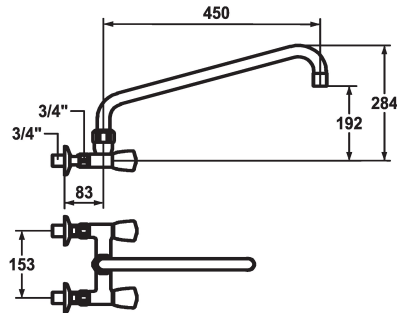

KWC GASTRO Tweegreepsmengkraan

Modell-Linie: GASTRO | K.24.42.24.000C74
Kranen | Eengreepkranen

KWC-No.

118402
chromeline, AD 153, A 300

118405
chromeline, AD 153, A 450

- * Tweegreepsmengkraan
- * KWC CORONA metalen grepen, afneembaar
- * Draaibare uitloop
- met instelbare pakkingbus
- straalregelmondstuk

Projectie A

A300

A450

- * OptimalSpace - Royale was- en werkomgeving
- * Platte dichtingen M20 x 1.25
- roestvrijstalen klepzitting
- * Wandaansluitingen 3/4" x 3/4", afsluitbaar

Technical Data

Doorstroomhoeveelheid

120 l/min (3 bar)

uitloop

schwenkbaar

Kleurcode

F000

Type installatie

2

Kraan type

03

Afmeting hoogte

284

geluidsklasse

U

Projectie A

A450

Connection measure