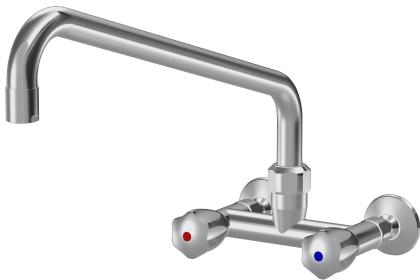

KWC GASTRO Tweegreepsmengkraan

Modell-Linie: GASTRO | K.24.42.24.000C74
Kranen | Eengreepkranen

KWC-No.

118402
chromeline, AD 153, A 300

118405
chromeline, AD 153, A 450

- * Tweegreepsmengkraan
- * KWC CORONA metalen grepen, afneembaar
- * Draaibare uitloop
- met instelbare pakkingbus
- straalregelmondstuk

Projectie A

A300

A450

- * OptimalSpace - Royale was- en werkomgeving
- * Platte dichtingen M20 x 1.25
- roestvrijstalen klepzitting
- * Wandaansluitingen 3/4" x 3/4", afsluitbaar

Technical Data

Doorstroomhoeveelheid

120 l/min (3 bar)

uitloop

schwenkbaar

Kleurcode

F000

Type installatie

2

Kraan type