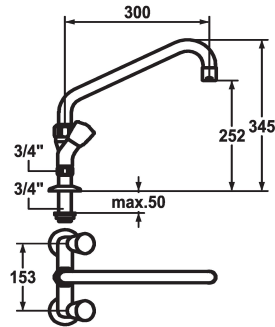

## KWC GASTRO Zweigriffmischer - Grossküche

Modell-Linie: GASTRO | K.24.42.41.000C74  
Armaturen | Manuelle Armaturen

### KWC-Nr.

**118411**  
chromeline, AD 153, A 300, B 252, C 345

**118412**  
chromeline, AD 153, A 300, B 356, C 449

- \* Zweigriffmischer
- \* KWC CORONA Metallgriffe, abziehbar
- \* Schwenkauslauf 360°
- mit nachziehbarer Stopfbüchse
- Strahlregler-Mundstück

### Ausladung C

C 345

C 449

- \* OptimalSpace - grosszügiger Wasch- / Arbeitsbereich
- \* Flachtellerventiloberteil M20 x 1.25
- Edelstahl Ventilsitz
- \* Standanschlüsse 3/4" x 3/4" L 45
- Tischbohrung ø28 mm

### Technische Daten

Auslaufmenge	120 l/min (3 bar)
Ausladung C	C 345
Auslauf	schwenkbar
Ausladung B	B 252
Farbcode	chromeline
Installationsart	Standmontage
Armaturtyp	Installationshilfsm. & Wkz
Mass Höhe	345
Armaturengeräuschgruppe	U
Ausladung A	A 300
Anschluss Mass	153
Mass-Wasseraustritt	252
Material	Messing