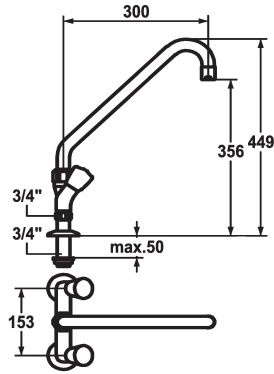

## KWC GASTRO Zweigriffmischer - Grossküche

Modell-Linie: GASTRO | K.24.42.42.000C74  
Armaturen | Manuelle Armaturen

### KWC-Nr.

**118411**  
chromeline, AD 153, A 300, B 252, C 345

**118412**  
chromeline, AD 153, A 300, B 356, C 449

- \* Zweigriffmischer
- \* KWC CORONA Metallgriffe, abziehbar
- \* Schwenkauslauf 360°
- mit nachziehbarer Stopfbüchse
- Strahlregler-Mundstück

### Ausladung C

C 345

C 449

- \* OptimalSpace - grosszügiger Wasch- / Arbeitsbereich
- \* Flachtellerventiloberteil M20 x 1.25
- Edelstahl Ventilsitz
- \* Standanschlüsse 3/4" x 3/4" L 45
- Tischbohrung ø28 mm

### Technische Daten

Auslaufmenge	120 l/min (3 bar)
Ausladung C	C 449
Auslauf	schwenkbar
Ausladung B	B 356
Farbcode	chromeline
Installationsart	Standmontage
Armaturtyp	Installationshilfsm. & Wkz
Mass Höhe	449
Armaturengeräuschgruppe	U
Ausladung A	A 300
Anschluss Mass	153
Mass-Wasseraustritt	356
Material	Messing