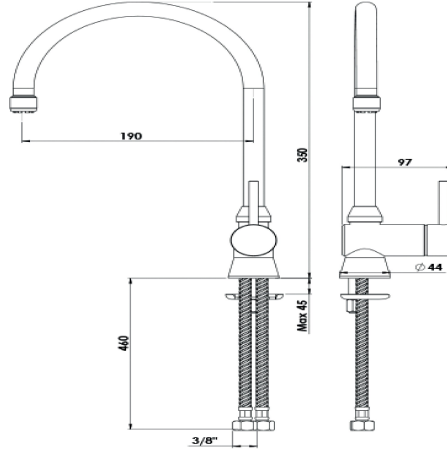

## KWC KURI Hebelmischer - Küche

Modell-Linie: **BASIC | 119.65 Z 001 C**  
Armaturen | Manuelle Armaturen

#### 119.65 Z 001 C

chromeline, A190, flexible Anschlusschläuche

chromeline A190 flexible Anschlusschläuche

### Technische Daten

Auslaufmenge	7,5l/min (3bar)
Anschluss	Flexible Anschlusschläuche
Auslauf	2
Bedienung	2
Farbcode	chromeline
Installationsart	yes
Armaturtyp	Armatur
Mass Höhe	350
Armaturengeräuschgruppe	yes
Ausladung A	A 190