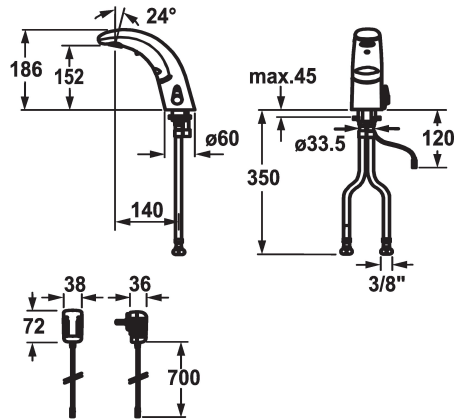

KWC IQUA

Mitigeur automatique, sans contact - Lavabo

Modell-Linie: IQUA | K.12.JB.52.000N23

Robinetteries | Robinets temporisés

KWC-No.

119599

chromeline, A 140, raccords flexibles, sans vidage, réseau visible, Basic, avec mélangeur

119601

chromeline, A 140, raccords flexibles, sans vidage, pile, Basic, avec mélangeur

* Fonctionnement automatique

- Double capteur infrarouge A10

* Avec mélangeur

NONE

* EcoProtect - économiseur d'eau

NONE

* Commande électronique

- durée d'écoulement de l'eau réglable (1 second réglage usine)

- fermeture courte (nettoyage) activable/réglable

- ouverture longue durée (remplissage) activable/réglable

- sensibilité de sensor réglable à mesure d'autocontrôle continue

rinçage hygiénique 12 ou 24 heures activable

* Bec fixe

- Neoperl® Cascade®

* OptimalSpace - un espace de lavage ou de travail généreux

* Vanne magnétique

* Raccords flexibles 3/8"

* Fixation par tige filetée M8 x 1

Perçage utile ø35 mm

* Livraison:

- Alimentation secteur 100-240 V / tension de marche 6 V

éviter. Faute de quoi on peut s'attendre à des déclenchements

intempestifs ou à des dysfonctionnements.

Données techniques

Débit
vidage
Contrôle électronique
Raccord
goulot
IQUA-Click
Alimentation électrique
Code couleur
Type d'installation
Type de robinet
Dimension de la hauteur
Groupe de bruit pour la robinetterie
Projection A
Label énergétique
Dimension de la sortie d'eau
Matière

5 l/min (3 bar)
sans vidage
sans contact
tuyaux de raccordement flexibles
Fixe
yes
Netz AP
chromeline
montage vertical
06
186
yes
A140
A
152
Laiton