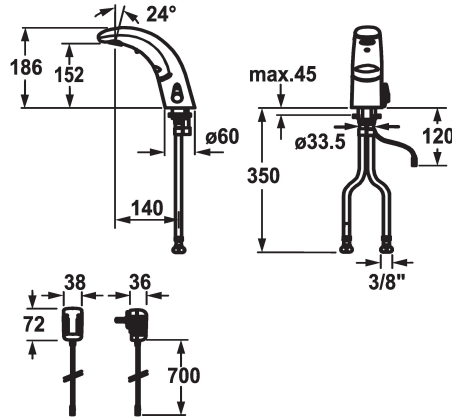

KWC IQUA

Mitigeur automatique, sans contact - Lavabo

Modell-Linie: IQUA | K.12.JB.52.000N23
Robinetteries | Robinets temporisés

KWC-No.

119599

chromeline, A 140, raccords flexibles, sans vidage, réseau visible, Basic, avec mélangeur

119601

chromeline, A 140, raccords flexibles, sans vidage, pile, Basic, avec mélangeur

* Fonctionnement automatique

- Double capteur infrarouge A10

* Avec mélangeur

NONE

* EcoProtect - économiseur d'eau

NONE

* Commande électronique

- durée d'écoulement de l'eau réglable (1 second réglage usine)

- fermeture courte (nettoyage) activable/réglable

- ouverture longue durée (remplissage) activable/réglable

- sensibilité de sensor réglable à mesure d'autocontrôle continue

rinçage hygiénique 12 ou 24 heures activable

* Bec fixe

- Neoperl® Cascade®

* OptimalSpace - un espace de lavage ou de travail généreux

* Vanne magnétique

* Raccords flexibles 3/8"

* Fixation par tige filetée M8 x 1

Perçage utile 33,5 mm

* Livraison:

- Alimentation secteur 100-240 V / tension de marche 6 V

éviter. Faute de quoi on peut s'attendre à des déclenchements

intempestifs ou à des dysfonctionnements.

Données techniques

Débit
vidage
Contrôle électronique
Raccord
goulot
IQUA-Click
Alimentation électrique
Code couleur
Type d'installation
Type de robinet
Dimension de la hauteur
Groupe de bruit pour la robinetterie
Projection A
Label énergétique
Dimension de la sortie d'eau
Matière

5 l/min (3 bar)
sans vidage
sans contact
tuyaux de raccordement flexibles
Fixe
yes
Netz AP
chromeline
montage vertical
06
186
yes
A140
A
152
Laiton