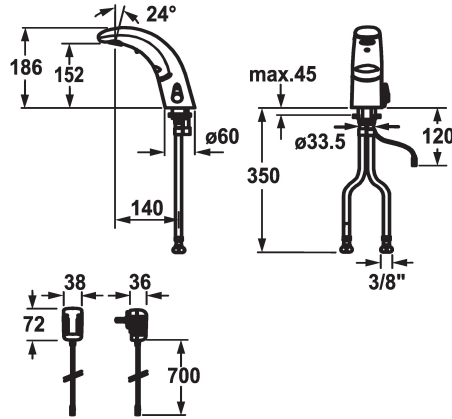

## KWC IQUA

Automatic, non-contact - Basin

Modell-Linie: IQUA | K.12.JB.52.000N23

Kranen | Zelfsluitende kranen

#### 119599

chromeline, A 140, flexible connection hoses, without pop-up valve, mains receiver, Basic, with mixing

chromeline

Type installatie

staande montage

Kraan type

06

Hoogteafmeting

186

geluidsklasse