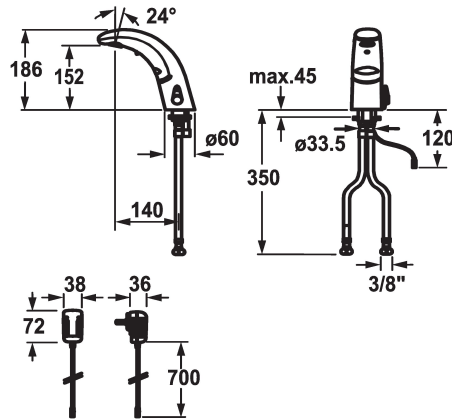

KWC IQUA

Automatic, non-contact - Basin

Modell-Linie: IQUA | K.12.JB.52.000N23

Kranen | Zelfsluitende kranen

KWC-No.

119599

chromeline, A 140, flexible connection hoses, without pop-up valve, mains receiver, Basic, with mixing

119601

chromeline, A 140, flexible connection hoses, without pop-up valve, battery, Basic, with mixing

* Automatische besturing

- Dubbel infraroodsensysteem A10

- Met menging

NONE

* EcoProtect - waterbesparende inrichting

- 12- of 24-uurs hygiënespoeling activeerbaar

* Vaste uitloop

- Neoperl® Cascade®

* OptimalSpace - Royale was- en werkomgeving

*Magneetventiel

* Flexibele aansluitslangen 3/8"

* Bevestiging met tapeind M8 x 1

* Tafelboring ø35 mm

* Levering:

- Stekkeradapter 100-240 V / bedrijfsspanning 6 V

* Sterk reflecterende oppervlakken (zoals spiegel, gepolitoerde

roestvrijstalen bak) dicht bij een IR-besturing moeten vermeden