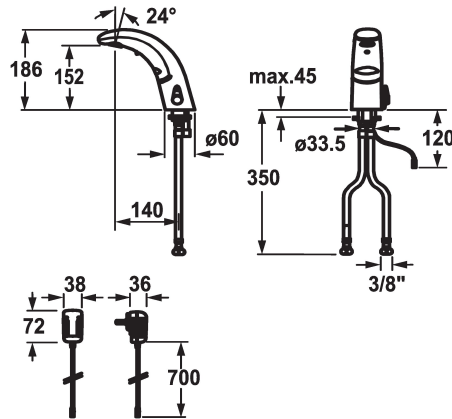

KWC IQUA

Automatik Armatur, berührungslos - Waschtisch

Modell-Linie: IQUA | K.12.JB.52.000B23

Armaturen | Selbstschluss-Armaturen

KWC-Nr.

119599

chromeline, A 140, flexible Anschlusschläuche, ohne Ablaufgarnitur, Netz AP, Basic, mit Mischung

119601

chromeline, A 140, flexible Anschlusschläuche, ohne Ablaufgarnitur, Batterie, Basic, mit Mischung

* Automatik gesteuert

- Infrarot-Doppelsensorik A10
- * Mit Mischung
- Temperaturbegrenzung einstellbar
- * EcoProtect - Wasserspareinrichtung
- * Basic: versenkter iqua-Klick
- * Mikroprozessor-Steuerung
- Wassermachlaufzeit einstellbar (1 Sekunde Werkseinstellung)
- Kurz-Aus (Reinigungsmodus) einstellbar
- Dauer-Ein (Befüllen) Laufzeit einstellbar
- Sensorempfindlichkeit permanent automatisch selbstmessend
- 12- oder 24-Stunden-Hygienespülung aktivierbar
- * Auslauf fest

Technische Daten

Auslaufmenge
Ablaufgarnitur
Elektronische Steuerung
Anschluss
Auslauf
IQUA-Click
Stromversorgung
Farbcode
Installationsart
Armaturtyp
Mass Höhe
Armaturengeräuschgruppe
Ausladung A
Energie Etiketle
Mass-Wasseraustritt
Material

5 l/min (3 bar)
ohne Ablaufgarnitur
berührungslos
Flexible Anschlusschläuche
fest
yes
Batterie
chromeline
Standmontage
Waschbecken
186
yes
A 140
A
152
Messing