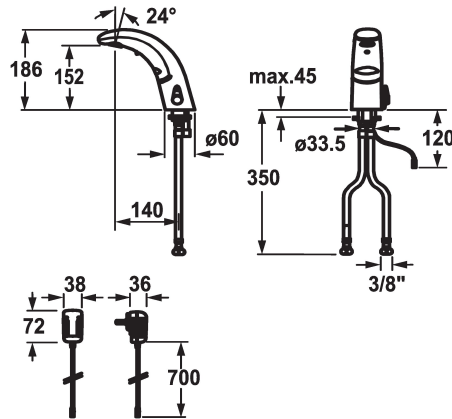

KWC IQUA

Automatik Armatur, berührungslos - Waschtisch

Modell-Linie: IQUA | K.12.JB.52.000B23

Armaturen | Selbstschluss-Armaturen

KWC-Nr.

119599

chromeline, A 140, flexible Anschlusschläuche, ohne Ablaufgarnitur, Netz AP, Basic, mit Mischung

119601

chromeline, A 140, flexible Anschlusschläuche, ohne Ablaufgarnitur, Batterie, Basic, mit Mischung

* Automatik gesteuert

- Infrarot-Doppelsensorik A10
- * Mit Mischung
- Temperaturbegrenzung einstellbar
- * EcoProtect - Wasserspareinrichtung
- * Basic: versenkter iqua-Klick
- * Mikroprozessor-Steuerung
- Wassermachlaufzeit einstellbar (1 Sekunde Werkseinstellung)
- Kurz-Aus (Reinigungsmodus) einstellbar
- Dauer-Ein (Befüllen) Laufzeit einstellbar
- Sensorempfindlichkeit permanent automatisch selbstmessend
- 12- oder 24-Stunden-Hygienspülung aktivierbar
- * Auslauf fest

Technische Daten

Auslaufmenge
Ablaufgarnitur
Elektronische Steuerung
Anschluss
Auslauf
IQUA-Click
Stromversorgung
Farbcode
Installationsart
Armaturtyp
Mass Höhe
Armaturengeräuschgruppe
Ausladung A
Energie Etiketete
Mass-Wasseraustritt
Material
teamNumber

Modell-Linie: IQUA | K.12.JB.52.000B23

Armaturen | Selbstschluss-Armaturen

sanitasTroeschNumber

6723 111.501