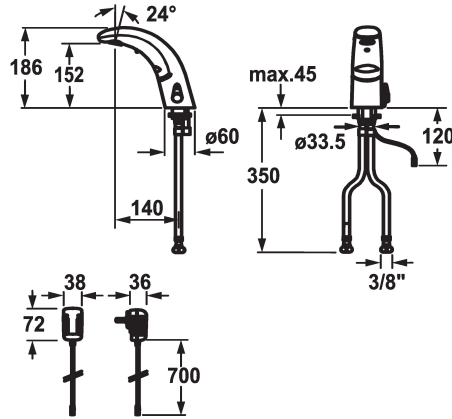

KWC IQUA

Mitigeur automatique, sans contact - Lavabo

Modell-Linie: IQUA | K.12.JB.52.000B23

Robinetteries | Robinets temporisés

KWC-No.

119599

chromeline, A 140, raccords flexibles, sans vidage, réseau visible, Basic, avec mélangeur

119601

chromeline, A 140, raccords flexibles, sans vidage, pile, Basic, avec mélangeur

* Fonctionnement automatique

- Double capteur infrarouge A10

* Avec mélangeur

NONE

* EcoProtect - économiseur d'eau

NONE

* Commande électronique

- durée d'écoulement de l'eau réglable (1 second réglage usine)

- fermeture courte (nettoyage) activable/réglable

- ouverture longue durée (remplissage) activable/réglable

- sensibilité de sensor réglable à mesure d'autocontrôle continue

rinçage hygiénique 12 ou 24 heures activable

* Bec fixe

- Neoperl® Cascade®

* OptimalSpace - un espace de lavage ou de travail généreux

* Vanne magnétique

* Raccords flexibles 3/8"

* Fixation par tige filetée M8 x 1

Perçage utile 35 mm

* Livraison:

- Batterie 6 V Lithium 2 CR5

- durée de vie 100 cycles / jour: 4 ans

intempestifs ou à des dysfonctionnements.

Données techniques

Débit
vidage
Contrôle électronique
Raccord
goulot
IQUA-Click
Alimentation électrique
Code couleur
Type d'installation
Type de robinet
Dimension de la hauteur
Groupe de bruit pour la robinetterie
Projection A
Label énergétique
Dimension de la sortie d'eau
Matière
teamNumber
sanitasTroeschNumber

5 l/min (3 bar)
sans vidage
sans contact
tuyaux de raccordement flexibles
Fixe
yes
pile
chromeline
montage vertical
06
186
yes
A140
A
152
Laiton
812501.501
6723 111.501