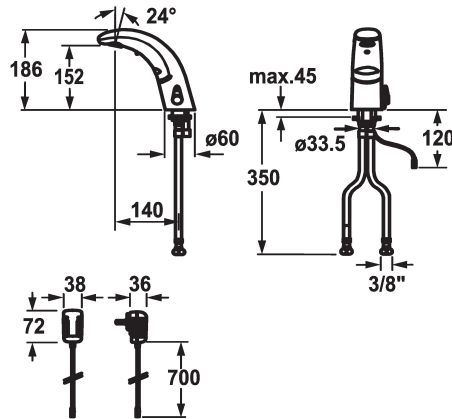

KWC IQUA

Automatic, non-contact - Basin

Modell-Linie: IQUA | K.12.JB.52.000B23

Kranen | Zelfsluitende kranen

KWC-No.

119599

chromeline, A 140, flexible connection hoses, without pop-up valve, mains receiver, Basic, with mixing

- 12- of 24-uurs hygiënespoeling activeerbaar

* Vaste uitloop

- Neoperl® Cascade®

* OptimalSpace - Royale was- en werkomgeving

*Magneetventiel

* Flexibele aansluitslangen 3/8"

* Bevestiging met tapeind M8 x 1

Kleurcode

chromeline

Type installatie

staande montage

Kraan type

06

Hoogteafmeting

186

geluidsklasse

yes

Projectie A

A140

Energielabel

A

Afmetingen wateruitlaat

152