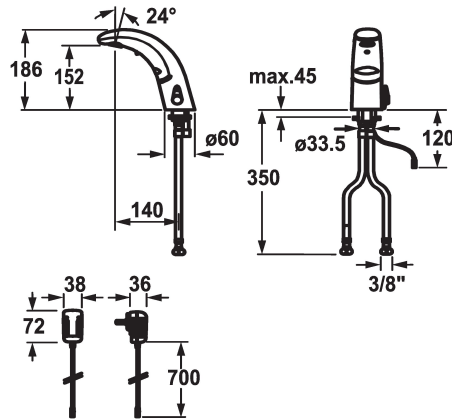

KWC IQUA

Automatic, non-contact - Basin

Modell-Linie: IQUA | K.12.JB.52.000B23

Kranen | Zelfsluitende kranen

KWC-No.

119599

chromeline, A 140, flexible connection hoses, without pop-up valve, mains receiver, Basic, with mixing

119601

chromeline, A 140, flexible connection hoses, without pop-up valve, battery, Basic, with mixing

* Automatische besturing

- Dubbel infraroodsensorsysteem A10

- Met menging

NONE

* EcoProtect - waterbesparende inrichting

- 12- of 24-uurs hygiënespoeling activeerbaar

* Vaste uitloop

- Neoperl® Cascade®

* OptimalSpace - Royale was- en werkomgeving

*Magneetventiel

* Flexibele aansluitslangen 3/8"

* Bevestiging met tapeind M8 x 1

Kleurcode

chromeline

Installation_type

staande montage

Faucet_typ

06

Hoogteafmeting

186