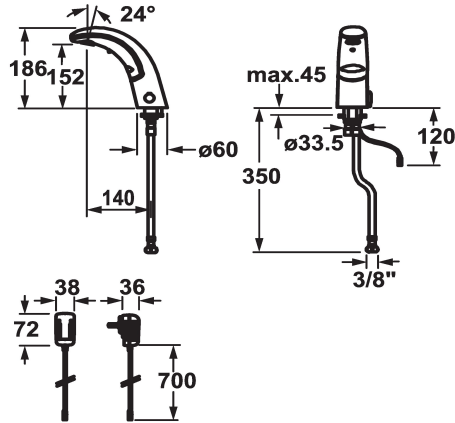

## KWC IQUA

Automatic, non-contact - Basin

Modell-Linie: IQUA | K.12.JB.52M000N23  
Kranen | Zelfsluitende kranen

#### 119602

chromeline, A 140, flexible connection hose, without pop-up valve, mains receiver, Basic, without mixing

#### 119603

chromeline, A 140, flexible connection hose, without pop-up valve, battery, Basic, without mixing

- Neoperl® Cascade®

\* OptimalSpace - Royale was- en werkomgeving

\*Magneetventiel

\* Flexibele aansluitlange 3/8"

\* Bevestiging met tapeind M8 x 1

\* Tafelboring ø35 mm

\* Levering:

- Stekkeradapter 100-240 V / bedrijfsspanning 6 V