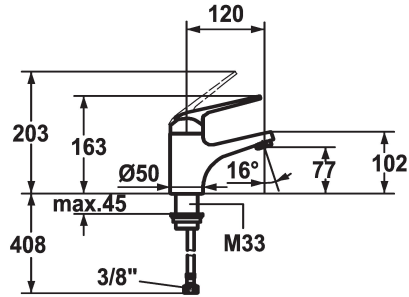

KWC DOMO Miscelatore a leva - Lavabo - CoolFix

Modell-Linie: **DOMO | 12.061.031.000FL ++**

Rubinetterie per bagni | Rubinetterie monocomando

KWC-No.

12.061.031.000FL

chromeline, A 120, tubi flessibili di collegamento, con piletta

12.061.071.000FL

chromeline, A 120, tubi flessibili di collegamento, senza piletta

- CoolFix - Erogazione dell'acqua fredda con leva in posizione centrale
- ShieldProtect - membrana protettiva
- EcoProtect - risparmio idrico
- Bocca fissa
 - Neoperl® Cascade®
- KWC cartuccia L 39 - universale
 - con tecnica a dischi in ceramica
- regolazione continua della portata e della temperatura
- limitazione di temperatura e di portata
- Tubi flessibili di collegamento 3/8"
- Fissaggio tramite raccordo filettato M33 x 1.5
- Foratura ø35 mm
- Portata 7.5 l/min (3 bar)
- Classe di silenziosità per la rubinetteria I