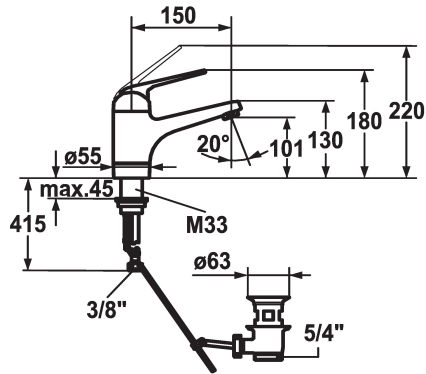

KWC DOMO Miscelatore a leva - Lavabo

Modell-Linie: **DOMO | 12.068.011.000FL ++**

Rubinetterie per bagni | Rubinetterie monocomando

KWC-No.

12.068.011.000FL

chromeline, A 150, tubi flessibili di collegamento, con piletta

12.068.021.000FL

chromeline, A 150, tubi flessibili di collegamento, senza piletta

- ShieldProtect - membrana protettiva
- EcoProtect - risparmio idrico
- Bocca orientabile 90°
 - Neoperl® Cascade®
- OptimalSpace - ampia zona di lavoro e di lavaggio
- KWC cartuccia L 39 - universale
 - con tecnica a dischi in ceramica
- regolazione continua della portata e della temperatura
- limitazione di temperatura e di portata
- Tubi flessibili di collegamento 3/8"
- Fissaggio tramite raccordo filettato M33 x 1.5
- Foratura ø35 mm
- Portata 6 l/min (3 bar)
- Classe di silenziosità per la rubinetteria I