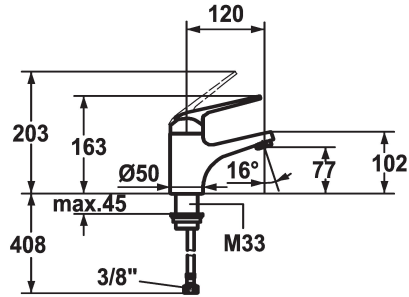

## KWC DOMO Miscelatore a leva - Lavabo

Modell-Linie: **DOMO** | **12.068.041.000FL ++**

Rubinetterie per bagni | Rubinetterie monocomando

#### **12.068.041.000FL**

chromeline, A 120, tubi flessibili di collegamento, con piletta

#### **12.068.051.000FL**

chromeline, A 120, tubi flessibili di collegamento, senza piletta

- ShieldProtect - membrana protettiva
- EcoProtect - risparmio idrico
- Bocca fissa
  - Neoperl® Cascade®
- KWC cartuccia L 39 - universale
  - con tecnica a dischi in ceramica
  - regolazione continua della portata e della temperatura
- limitazione di temperatura e di portata
- Tubi flessibili di collegamento 3/8"
- Fissaggio tramite raccordo filettato M33 x 1.5
- Foratura ø35 mm
- Portata 6 l/min (3 bar)
- Classe di silenziosità per la rubinetteria I