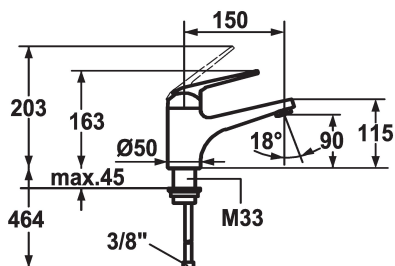

KWC DOMO Miscelatore a leva - Lavabo

Modell-Linie: DOMO | 12.068.042.000FL ++
Rubinetterie per bagni | Rubinetterie monocomando

KWC-No.

12.068.042.000FL

chromeline, A 150, tubi flessibili di collegamento, con piletta

12.068.052.000FL

chromeline, A 150, tubi flessibili di collegamento, senza piletta

- ShieldProtect - membrana protettiva
- EcoProtect - risparmio idrico
- Bocca fissa
 - Neoperl® Cascade®
- OptimalSpace - ampia zona di lavoro e di lavaggio
- KWC cartuccia L 39 - universale
 - con tecnica a dischi in ceramica
- regolazione continua della portata e della temperatura
- limitazione di temperatura e di portata
- Tubi flessibili di collegamento 3/8"
- Fissaggio tramite raccordo filettato M33 x 1.5
- Foratura ø35 mm
- Portata 6 l/min (3 bar)
- Classe di silenziosità per la rubinetteria I