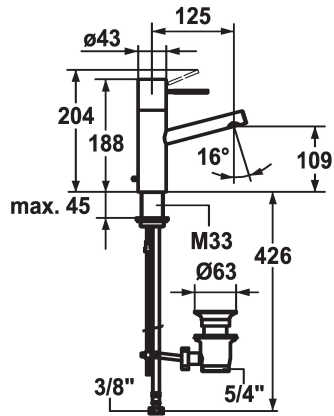

KWC ONO

Miscelatore a leva - Lavabo

Modell-Linie: ONO | 12.151.042.000FL ++

Rubinetterie per bagni | Rubinetterie monocomando

KWC-No.

12.151.042.000FL

chromeline, A 125, tubi flessibili di collegamento, con piletta

12.151.052.000FL

chromeline, A 125, tubi flessibili di collegamento, senza piletta

- Leva in acciaio chirurgico
- Bocca fissa
 - Neoperl® Caché®
- KWC cartuccia M 35 H
 - con tecnica a dischi in ceramica
 - regolazione continua della portata e della temperatura
 - limitazione della temperatura
- Tubi flessibili di collegamento 3/8"
- Fissaggio tramite raccordo filettato M33 x 1.5
- Foratura 35 mm
- Entità di fornitura:
 - Valvola di scarico KWC Z.538.581.000
- Portata 7.5 l/min (3 bar)
- Classe di silenziosità per la rubinetteria I