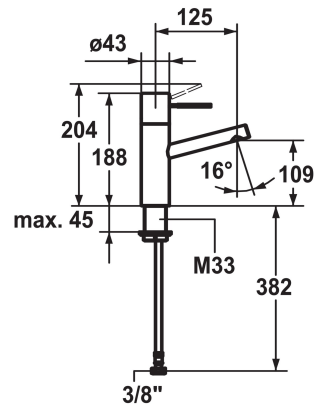

KWC ONO

Miscelatore a leva - Lavabo

Modell-Linie: ONO | 12.151.042.000FL ++

Rubinetterie per bagni | Rubinetterie monocomando

KWC-No.

12.151.042.000FL

chromeline, A 125, tubi flessibili di collegamento, con piletta

12.151.052.000FL

chromeline, A 125, tubi flessibili di collegamento, senza piletta

- Leva in acciaio chirurgico
 - Bocca fissa
 - Neoperl® Caché®
 - KWC cartuccia M 35 H
 - con tecnica a dischi in ceramica
 - regolazione continua della portata e della temperatura
 - limitazione della temperatura
 - Tubi flessibili di collegamento 3/8"
 - Fissaggio tramite raccordo filettato M33 x 1.5
 - Foratura ø35 mm
 - Portata 7.5 l/min (3 bar)
- Classe di silenziosità per la rubinetteria I