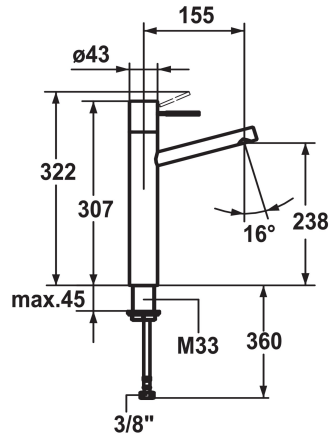

KWC ONO

Miscelatore a leva - Lavabo

Modell-Linie: ONO | 12.151.393.000FL ++

Rubinetterie per bagni | Rubinetterie monocomando

KWC-No.

12.151.093.000FL

chromeline, A 155, tubi flessibili di collegamento, con piletta

12.151.393.000FL

chromeline, A 155, tubi flessibili di collegamento, senza piletta

- Per lavabo sopra piano
- Leva in acciaio chirurgico
- Bocca fissa
 - Neoperl® Caché®
- OptimalSpace - ampia zona di lavoro e di lavaggio
- KWC cartuccia M 35 H
 - con tecnica a dischi in ceramica
 - regolazione continua della portata e della temperatura
- limitazione della temperatura
- Tubi flessibili di collegamento 3/8"
- Fissaggio tramite raccordo filettato M33 x 1.5
- Foratura ø35 mm
- Entità di fornitura:
 - Valvola di scarico KWC Z.538.581.000
- Portata 7.5 l/min (3 bar)
- Classe di silenziosità per la rubinetteria I