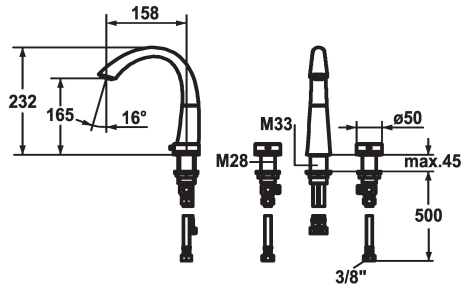

KWC ZOE

Rubinetteria a due manopole - Lavabo

Modell-Linie: ZOE | 12.203.151.000FL ++

Rubinetterie per bagni | Rubinetterie monocomando

KWC-No.

12.203.151.000FL

chromeline, A 150, tubi flessibili di collegamento, con piletta

12.203.161.000FL

chromeline, A 150, tubi flessibili di collegamento, senza piletta

- 3 fori
- EcoProtect - risparmio idrico
- Bocca orientabile 90°
 - Neoperl® Caché®
- OptimalSpace - ampia zona di lavoro e di lavaggio
- Tubi flessibili di collegamento 3/8"
- Fissaggio tramite raccordo filettato M33 x 1.5 / M28 x 1.5
- Foratura ø35 mm / ø30 mm
- Portata 6 l/min (3 bar)
- Classe di silenziosità per la rubinetteria I