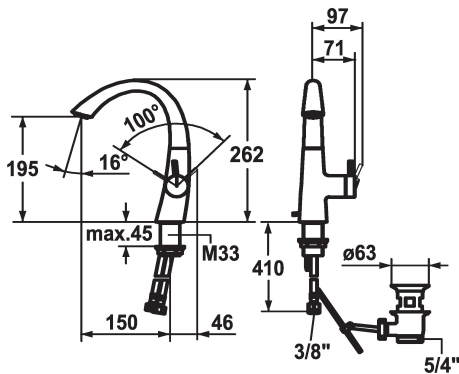

KWC ZOE

Miscelatore a leva - Lavabo

Modell-Linie: ZOE | 12.208.131.000FL ++

Rubinetterie per bagni | Rubinetterie monocomando

KWC-No.

12.208.131.000FL

chromeline, A 150, tubi flessibili di collegamento, con piletta

12.208.141.000FL

chromeline, A 150, tubi flessibili di collegamento, senza piletta

- Posizione della leva possibile solo a destra
 - protezione per i bambini: posizione leva "acqua fredda" avanti
- distanza tra la parete e il centro del foro del lavabo min. 45 mm
- EcoProtect - risparmio idrico
- Bocca orientabile 90°
 - Neoperl® Caché®
- OptimalSpace - ampia zona di lavoro e di lavaggio
- KWC cartuccia S 25
 - con tecnica a dischi in ceramica
 - regolazione continua della portata e della temperatura
- Tubi flessibili di collegamento 3/8"
- Fissaggio tramite raccordo filettato M33 x 1.5
- Foratura ø35 mm
- Entità di fornitura:
 - Valvola di scarico KWC Z.538.581.000
- Portata 6 l/min (3 bar)
Classe di silenziosità per la rubinetteria I