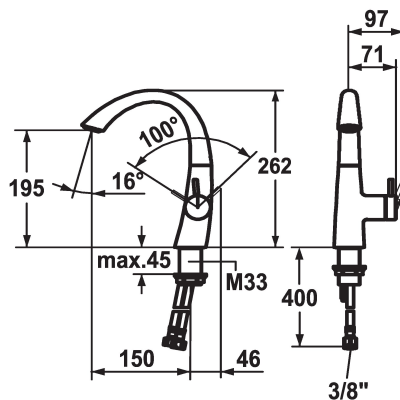

KWC ZOE

Miscelatore a leva - Lavabo

Modell-Linie: ZOE | 12.208.131.000FL ++

Rubinetterie per bagni | Rubinetterie monocomando

KWC-No.

12.208.131.000FL

chromeline, A 150, tubi flessibili di collegamento, con piletta

12.208.141.000FL

chromeline, A 150, tubi flessibili di collegamento, senza piletta

- Posizione della leva possibile solo a destra
  - protezione per i bambini: posizione leva "acqua fredda" avanti
- distanza tra la parete e il centro del foro del lavabo min. 45 mm
- EcoProtect - risparmio idrico
- Bocca orientabile 90°
  - Neoperl® Caché®
- OptimalSpace - ampia zona di lavoro e di lavaggio
- KWC cartuccia S 25
  - con tecnica a dischi in ceramica
  - regolazione continua della portata e della temperatura
- Tubi flessibili di collegamento 3/8"
- Fissaggio tramite raccordo filettato M33 x 1.5
- Foratura ø35 mm
- Portata 6 l/min (3 bar)
- Classe di silenziosità per la rubinetteria I