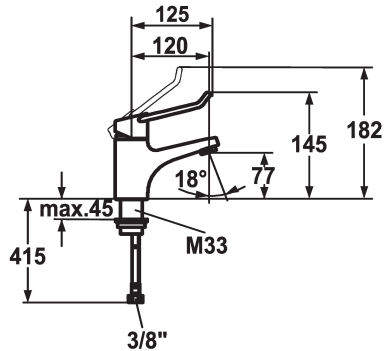

## KWC VITA PRO Miscelatore a leva - Lavabo

**Modell-Linie: VITA PRO | 12.291.041.000FL ++**  
Rubinetterie per bagni | Rubinetterie monocomando

#### **12.291.041.000FL**

chromeline, A 120, tubi flessibili di collegamento, con piletta

#### **12.291.051.000FL**

chromeline, A 120, tubi flessibili di collegamento, senza piletta

- ShieldProtect - membrana protettiva
- Presa sicura per un utilizzo confortevole, semplice e sicuro
- Leva di comando ergonomica e stabile in poliammide
  - per un utilizzo ancora più plasmato sulle esigenze individuali, la leva curvata può essere montata ruotata nella calotta (standard: vedi immagine)
- Bocca fissa
  - Neoperl® Perlator® laminar
- KWC cartuccia di sicurezza L 39 - universale
- con tecnica a dischi in ceramica
- regolazione continua della portata e della temperatura
- limitazione di temperatura e di portata
- Tubi flessibili di collegamento 3/8"
- Fissaggio tramite raccordo filettato M33 x 1.5
- Foratura ø35 mm
- Portata 7.5 l/min (3 bar)
- Classe di silenziosità per la rubinetteria I