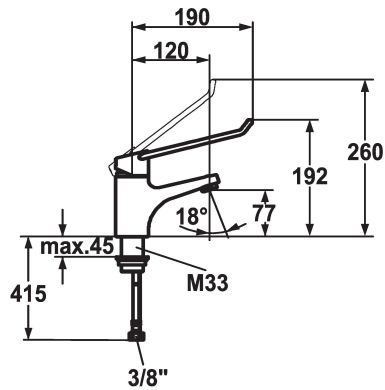

KWC VITA PRO Miscelatore a leva - Lavabo

Modell-Linie: VITA PRO | 12.291.041.000LLFL ++
Rubinetterie per bagni | Rubinetterie monocomando

KWC-No.

12.291.041.000LLFL

chromeline, A 120, tubi flessibili di collegamento, con piletta

12.291.051.000LLFL

chromeline, A 120, tubi flessibili di collegamento, senza piletta

- ShieldProtect - membrana protettiva
- Presa sicura per un utilizzo confortevole, semplice e sicuro
- Leva di comando ergonomica e stabile in poliammide
 - per un utilizzo ancora più plasmato sulle esigenze individuali, la leva curvata può essere montata ruotata nella calotta (standard: vedi immagine)
- Bocca fissa
 - Neoperl® Perlator® laminar
- KWC cartuccia di sicurezza L 39 - universale
- con tecnica a dischi in ceramica
- regolazione continua della portata e della temperatura
- limitazione di temperatura e di portata
- Tubi flessibili di collegamento 3/8"
- Fissaggio tramite raccordo filettato M33 x 1.5
- Foratura ø35 mm
- Portata 7.5 l/min (3 bar)
- Classe di silenziosità per la rubinetteria I