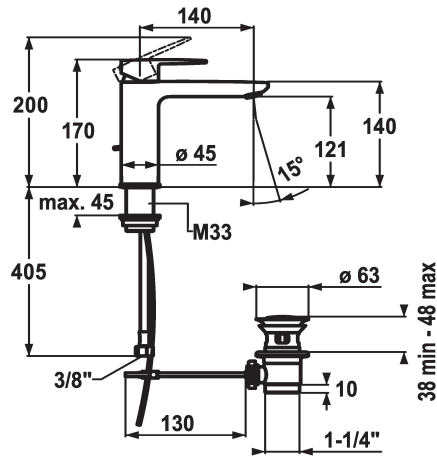

KWC ELLA

Miscelatore a leva - Lavabo - CoolFix

Modell-Linie: ELLA | 12.381.033.000FL ++

Rubinetterie per bagni | Rubinetterie monocomando

KWC-No.

12.381.033.000FL

chromeline, A 140, tubi flessibili di collegamento, con piletta

12.381.073.000FL

chromeline, A 140, tubi flessibili di collegamento, senza piletta

- CoolFix - Erogazione dell'acqua fredda con leva in posizione centrale
- EcoProtect - risparmio idrico
- Bocca fissa
 - Neoperl® Perlator® Shorty
- OptimalSpace - ampia zona di lavoro e di lavaggio
- KWC cartuccia M 35 OP
 - con tecnica a dischi in ceramica
- regolazione continua della portata e della temperatura
- limitazione della temperatura
- Tubi flessibili di collegamento 3/8"
- Fissaggio tramite raccordo filettato M33 x 1.5
- Foratura ø35 mm
- Portata 5 l/min (3 bar)
- Classe di silenziosità per la rubinetteria I