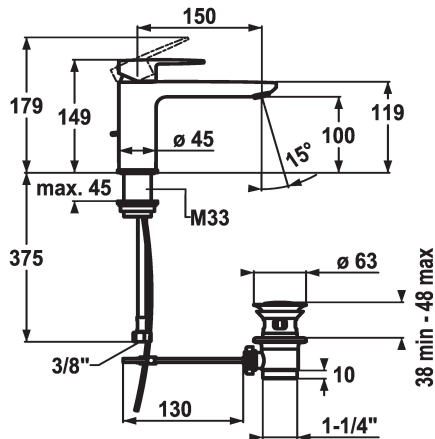

KWC ELLA

Miscelatore a leva - Lavabo

Modell-Linie: ELLA | 12.381.042.000FL ++

Rubinetterie per bagni | Rubinetterie monocomando

KWC-No.

12.381.042.000FL

chromeline, A 150, tubi flessibili di collegamento, con piletta

12.381.052.000FL

chromeline, A 150, tubi flessibili di collegamento, senza piletta

- EcoProtect - risparmio idrico
- Bocca fissa
 - Neoperl® Perlator® Shorty
- OptimalSpace - ampia zona di lavoro e di lavaggio
- KWC cartuccia M 35 OP
 - con tecnica a dischi in ceramica
 - regolazione continua della portata e della temperatura
- limitazione della temperatura
- Tubi flessibili di collegamento 3/8"
- Fissaggio tramite raccordo filettato M33 x 1.5
- Foratura ø35 mm
- Portata 5 l/min (3 bar)
- Classe di silenziosità per la rubinetteria I