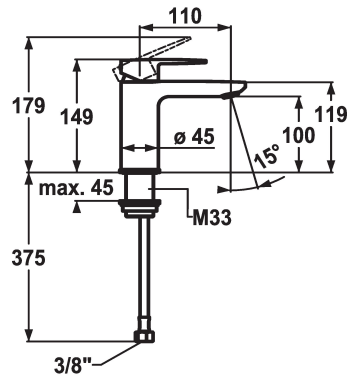

KWC ELLA

Miscelatore a leva - Lavabo - CoolFix

Modell-Linie: ELLA | 12.381.031.000FL ++

Rubinetterie per bagni | Rubinetterie monocomando

KWC-No.

12.381.031.000FL

chromeline, A 110, tubi flessibili di collegamento, con piletta

12.381.071.000FL

chromeline, A 110, tubi flessibili di collegamento, senza piletta

- CoolFix - Erogazione dell'acqua fredda con leva in posizione centrale
- EcoProtect - risparmio idrico
- Bocca fissa
 - Neoperl® Perlator® Shorty
- KWC cartuccia M 35 OP
 - con tecnica a dischi in ceramica
- regolazione continua della portata e della temperatura
- limitazione della temperatura
- Tubi flessibili di collegamento 3/8"
- Fissaggio tramite raccordo filettato M33 x 1.5
- Foratura $\varnothing 35$ mm
- Portata 5 l/min (3 bar)
- Classe di silenziosità per la rubinetteria I