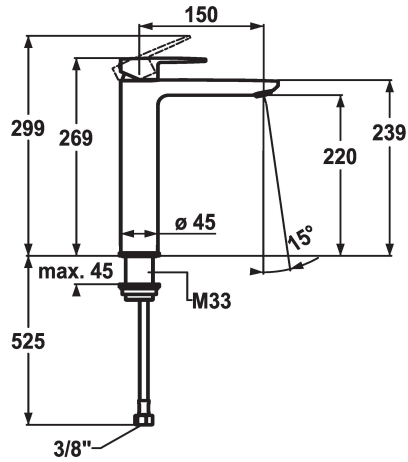

## KWC ELLA Miscelatore a leva - Lavabo

### KWC-No.

**12.381.092.000FL**

chromeline, A 150, tubi flessibili di collegamento, senza piletta

- Per lavabo sopra piano
- EcoProtect - risparmio idrico
- Bocca fissa
  - Neoperl® Perlator® Shorty
- OptimalSpace - ampia zona di lavoro e di lavaggio
- KWC cartuccia M 35 OP
  - con tecnica a dischi in ceramica
  - regolazione continua della portata e della temperatura
  - limitazione della temperatura
- Tubi flessibili di collegamento 3/8"
- Fissaggio tramite raccordo filettato M33 x 1.5
- Foratura ø35 mm
- Portata 5 l/min (3 bar)
- Classe di silenziosità per la rubinetteria I