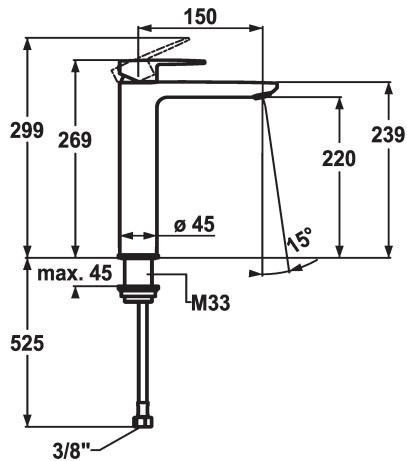

KWC ELLA Miscelatore a leva - Lavabo - CoolFix

Modell-Linie: ELLA

Rubinerterie per bagni | Rubinetterie monocomando

KWC-No.

12.381.102.000FL

chromeline, A 150, tubi flessibili di collegamento, senza piletta

- Per lavabo sopraiano
- CoolFix - Erogazione dell'acqua fredda con leva in posizione centrale
- EcoProtect - risparmio idrico
- Bocca fissa
 - Neoperl® Perlator® Shorty
- OptimalSpace - ampia zona di lavoro e di lavaggio
- KWC cartuccia M 35 OP
- con tecnica a dischi in ceramica
- regolazione continua della portata e della temperatura
- limitazione della temperatura
- Tubi flessibili di collegamento 3/8"
- Fissaggio tramite raccordo filettato M33 x 1.5
- Foratura ø35 mm
- Portata 5 l/min (3 bar)
- Classe di silenziosità per la rubinetteria I