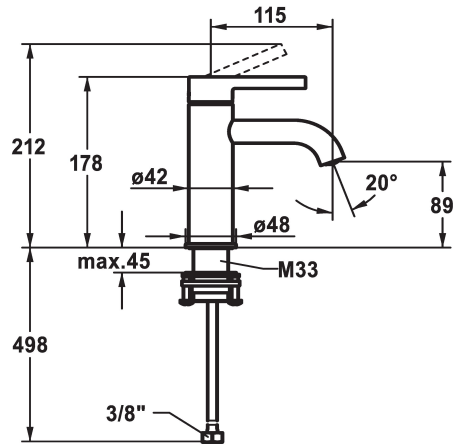

KWC BEVO

Miscelatore a leva - Lavabo

Modell-Linie: BEVO | 12.421.641.176FL ++

Rubinetterie per bagni | Rubinetterie monocomando

KWC-No.

12.421.051.176FL

matt black, A 115, tubi flessibili di collegamento, senza piletta

12.421.641.176FL

matt black, A 115, tubi flessibili di collegamento, con Push Open

- EcoProtect - risparmio idrico
- Bocca fissa
 - Neoperl® Caché® CS, Coin Slot
- KWC cartuccia M 35 OP
 - con tecnica a dischi in ceramica
 - regolazione continua della portata e della temperatura
 - limitazione della temperatura
- Tubi flessibili di collegamento 3/8"
- QuickInstallation - Fissaggio tramite raccordo filettato con viti di arresto
- Foratura ø35 mm
- Portata 5 l/min (3 bar)
- Classe di silenziosità per la rubinetteria I