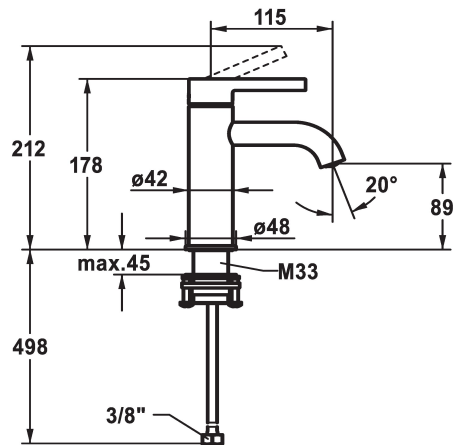

KWC BEVO

Miscelatore a leva - Lavabo - CoolFix

Modell-Linie: BEVO | 12.421.031.000FL ++

Rubinetterie per bagni | Rubinetterie monocomando

KWC-No.

12.421.031.000FL

chromeline, A 115, tubi flessibili di collegamento, con piletta

12.421.071.000FL

chromeline, A 115, tubi flessibili di collegamento, senza piletta

- CoolFix - Erogazione dell'acqua fredda con leva in posizione centrale
- EcoProtect - risparmio idrico
- Bocca fissa
 - Neoperl® Caché® CS, Coin Slot
- KWC cartuccia M 35 OP
 - con tecnica a dischi in ceramica
 - regolazione continua della portata e della temperatura
- limitazione della temperatura
- Tubi flessibili di collegamento 3/8"
- QuickInstallation - Fissaggio tramite raccordo filettato con viti di arresto
- Foratura ø35 mm
- Portata 5 l/min (3 bar)
- Classe di silenziosità per la rubinetteria I