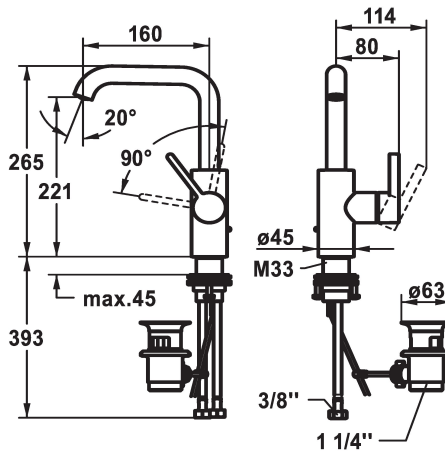

KWC BEVO

Miscelatore a leva - Lavabo

Modell-Linie: BEVO | 12.421.132.000FL ++

Rubinetterie per bagni | Rubinetterie monocomando

KWC-No.

12.421.132.000FL

chromeline, A 160, tubi flessibili di collegamento, con piletta

12.421.142.000FL

chromeline, A 160, tubi flessibili di collegamento, senza piletta

- Posizione della leva possibile solo a destra
 - protezione per i bambini: posizione leva "acqua fredda" avanti
- EcoProtect - risparmio idrico
- Bocca orientabile 120°, ampliabile a 360°
 - Neoperl® Caché® CS, Coin Slot
- OptimalSpace - ampia zona di lavoro e di lavaggio
- KWC cartuccia M 35 S
 - con tecnica a dischi in ceramica
- regolazione continua della portata e della temperatura
- Tubi flessibili di collegamento 3/8"
- QuickInstallation - Fissaggio tramite raccordo filettato con viti di arresto
- Foratura ø35 mm
- Entità di fornitura:
 - Valvola di scarico KWC Z.538.581.000
- Portata 5 l/min (3 bar)
- Classe di silenziosità per la rubinetteria I