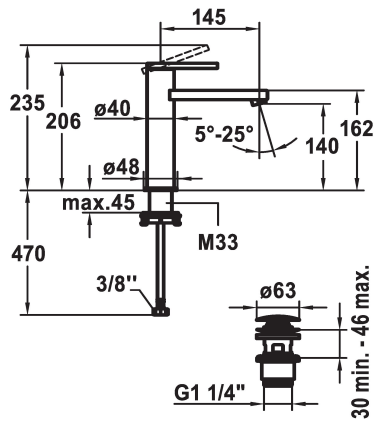

KWC AVA E Miscelatore a leva - Lavabo

Modell-Linie: AVA E | 12.451.642.700FL ++
Rubinetterie per bagni | Rubinetterie monocomando

KWC-No.

12.451.052.700FL

acciaio inox, A 145, tubi flessibili di collegamento, con Push Open

12.451.642.700FL

acciaio inox, A 145, tubi flessibili di collegamento, senza piletta

- EcoProtect - risparmio idrico
- Bocca fissa
 - Neoperl® Perlator® SSR, rompigetto orientabile
- OptimalSpace - ampia zona di lavoro e di lavaggio
- KWC cartuccia S 25
 - con tecnica a dischi in ceramica
 - regolazione continua della portata e della temperatura
- Tubi flessibili di collegamento 3/8"
- QuickInstallation - Fissaggio tramite raccordo filettato con viti di arresto
- Foratura $\varnothing 35$ mm
- Entità di fornitura:
 - Valvola di scarico KWC Push Open 2 in 1 Z.538.321.177
- Portata 5 l/min (3 bar)
- Classe di silenziosità per la rubinetteria I