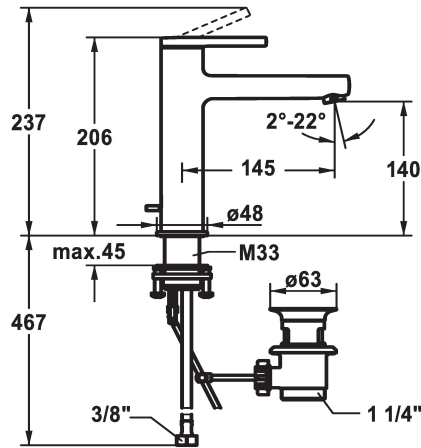

KWC AVA 2.0 Miscelatore a leva - Lavabo - CoolFix

Modell-Linie: AVA 2.0 | 12.468.033.000FL ++

Rubinetterie per bagni | Rubinetterie monocomando

KWC-No.

12.468.033.000FL

chromeline, A 145, tubi flessibili di collegamento, con piletta

12.468.073.000FL

chromeline, A 145, tubi flessibili di collegamento, senza piletta

12.468.633.000FL

chromeline, A 145, tubi flessibili di collegamento, con Push Open

- CoolFix - Erogazione dell'acqua fredda con leva in posizione centrale
- EcoProtect - risparmio idrico
- Bocca fissa
 - Neoperl® Perlator® SSR, rompigetto orientabile
- OptimalSpace - ampia zona di lavoro e di lavaggio
- KWC cartuccia S 25
 - con tecnica a dischi in ceramica
 - regolazione continua della portata e della temperatura
- Tubi flessibili di collegamento 3/8"
- QuickInstallation - Fissaggio tramite raccordo filettato con viti di arresto
- Foratura ø35 mm
- Entità di fornitura:
 - Valvola di scarico KWC.Z.538.581.000
- Portata 5 l/min (3 bar)
- Classe di silenziosità per la rubinetteria I