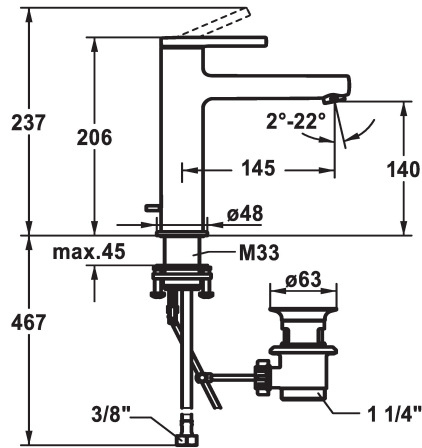

KWC AVA 2.0 Miscelatore a leva - Lavabo

Modell-Linie: AVA 2.0 | 12.468.043.000FL ++
Rubinetterie per bagni | Rubinetterie monocomando

KWC-No.

12.468.043.000FL

chromeline, A 145, tubi flessibili di collegamento, con piletta

12.468.053.000FL

chromeline, A 145, tubi flessibili di collegamento, senza piletta

12.468.643.000FL

chromeline, A 145, tubi flessibili di collegamento, con Push Open

- EcoProtect - risparmio idrico
- Bocca fissa
 - Neoperl® Perlator® SSR, rompigetto orientabile
- OptimalSpace - ampia zona di lavoro e di lavaggio
- KWC cartuccia S 25
 - con tecnica a dischi in ceramica
 - regolazione continua della portata e della temperatura
- Tubi flessibili di collegamento 3/8"
- QuickInstallation - Fissaggio tramite raccordo filettato con viti di arresto
- Foratura ø35 mm
- Entità di fornitura:
 - Valvola di scarico KWC Z.538.581.000
- Portata 5 l/min (3 bar)
- Classe di silenziosità per la rubinetteria I