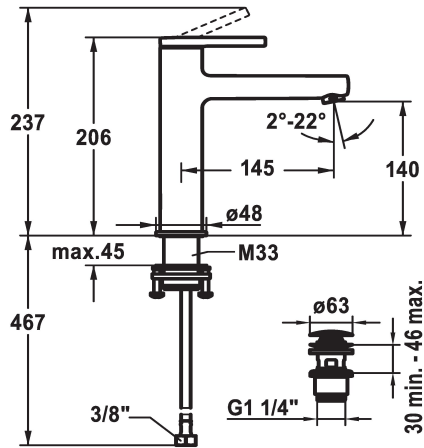

KWC AVA 2.0 Miscelatore a leva - Lavabo

Modell-Linie: AVA 2.0 | 12.468.043.000FL ++
Rubinetterie per bagni | Rubinetterie monocomando

KWC-No.

12.468.043.000FL

chromeline, A 145, tubi flessibili di collegamento, con piletta

12.468.053.000FL

chromeline, A 145, tubi flessibili di collegamento, senza piletta

12.468.643.000FL

chromeline, A 145, tubi flessibili di collegamento, con Push Open

- EcoProtect - risparmio idrico
- Bocca fissa
 - Neoperl® Perlator® SSR, rompigetto orientabile
- OptimalSpace - ampia zona di lavoro e di lavaggio
- KWC cartuccia S 25
 - con tecnica a dischi in ceramica
 - regolazione continua della portata e della temperatura
- Tubi flessibili di collegamento 3/8"
- QuickInstallation - Fissaggio tramite raccordo filettato con viti di arresto
- Foratura ø35 mm
- Portata 5 l/min (3 bar)
- Classe di silenziosità per la rubinetteria I