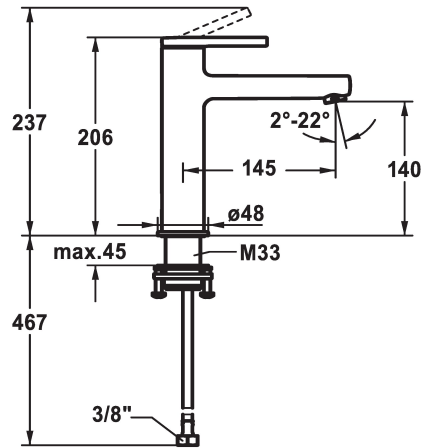

KWC AVA 2.0

Miscelatore a leva - Lavabo - CoolFix

Modell-Linie: AVA 2.0 | 12.468.033.000FL ++

Rubinetterie per bagni | Rubinetterie monocomando

KWC-No.

12.468.033.000FL

chromeline, A 145, tubi flessibili di collegamento, con piletta

12.468.073.000FL

chromeline, A 145, tubi flessibili di collegamento, senza piletta

12.468.633.000FL

chromeline, A 145, tubi flessibili di collegamento, con Push Open

- CoolFix - Erogazione dell'acqua fredda con leva in posizione centrale
- EcoProtect - risparmio idrico
- Bocca fissa
 - Neoperl® Perlator® SSR, rompigetto orientabile
- OptimalSpace - ampia zona di lavoro e di lavaggio
- KWC cartuccia S 25
 - con tecnica a dischi in ceramica
- regolazione continua della portata e della temperatura
- Tubi flessibili di collegamento 3/8"
- QuickInstallation - Fissaggio tramite raccordo filettato con viti di arresto
- Foratura ø35 mm
- Portata 5 l/min (3 bar)
- Classe di silenziosità per la rubinetteria I