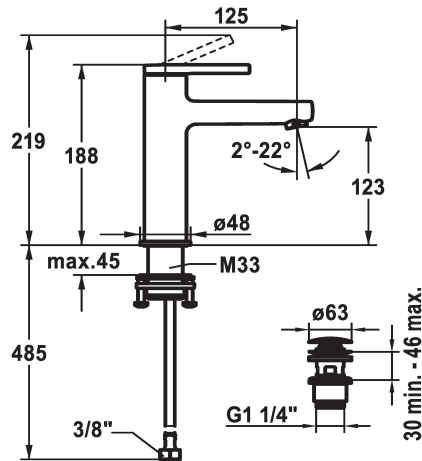

## KWC AVA 2.0 Miscelatore a leva - Lavabo

**Modell-Linie: AVA 2.0 | 12.468.042.000FL ++**  
Rubinetterie per bagni | Rubinetterie monocomando

#### 12.468.042.000FL

chromeline, A 125, tubi flessibili di collegamento, con piletta

#### 12.468.052.000FL

chromeline, A 125, tubi flessibili di collegamento, senza piletta

#### 12.468.642.000FL

chromeline, A 125, tubi flessibili di collegamento, con Push Open

- EcoProtect - risparmio idrico
- Bocca fissa
  - Neoperl® Perlator® SSR, rompigetto orientabile
- KWC cartuccia S 25
  - con tecnica a dischi in ceramica
  - regolazione continua della portata e della temperatura
- Tubi flessibili di collegamento 3/8"
- QuickInstallation - Fissaggio tramite raccordo filettato con viti di arresto
- Foratura ø35 mm
- Entità di fornitura:
  - Valvola di scarico KWC Push Open 2 in 1 Z.538.321.000
  - Portata 5 l/min (3 bar)
  - Classe di silenziosità per la rubinetteria I