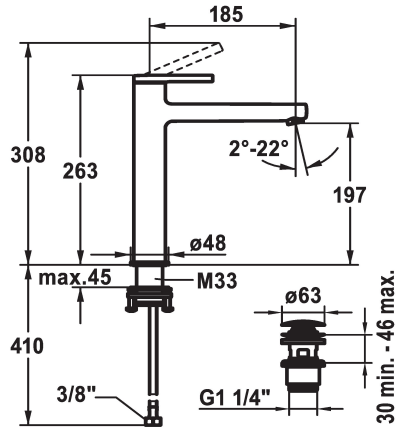

KWC AVA 2.0

Miscelatore a leva - Lavabo

Modell-Linie: AVA 2.0 | 12.468.093.000FL ++

Rubinetterie per bagni | Rubinetterie monocomando

KWC-No.

12.468.093.000FL

chromeline, A 185, tubi flessibili di collegamento, senza piletta

12.468.663.000FL

chromeline, A 185, tubi flessibili di collegamento, con Push Open

- Per lavabo sopra piano
- EcoProtect - risparmio idrico
- Bocca fissa
 - Neoperl® Perlator® SSR, rompigetto orientabile
- OptimalSpace - ampia zona di lavoro e di lavaggio
- KWC cartuccia S 25
 - con tecnica a dischi in ceramica
 - regolazione continua della portata e della temperatura
- Tubi flessibili di collegamento 3/8"
- QuickInstallation - Fissaggio tramite raccordo filettato con viti di arresto
- Foratura ø35 mm
- Entità di fornitura:
 - Valvola di scarico KWC Push Open 2 in 1 Z.538.321.000
 - Portata 5 l/min (3 bar)
 - Classe di silenziosità per la rubinetteria I