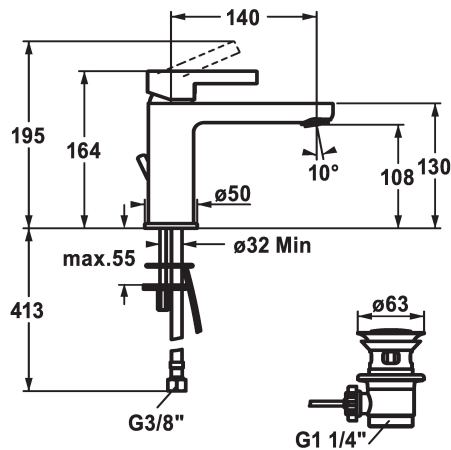

KWC FIT

Miscelatore a leva - Lavabo - CoolFix

Modell-Linie: FIT | 12.548.032.000FL ++

Rubinetterie per bagni | Rubinetterie monocomando

KWC-No.

12.548.032.000FL

chromeline, A 140, tubi flessibili di collegamento, con piletta

12.548.072.000FL

chromeline, A 140, tubi flessibili di collegamento, senza piletta

- CoolFix - Erogazione dell'acqua fredda con leva in posizione centrale
- EcoProtect - risparmio idrico
- Bocca fissa
 - Neoperl® Perlator®
- OptimalSpace - ampia zona di lavoro e di lavaggio
- KWC cartuccia M 35 OP
 - con tecnica a dischi in ceramica
- regolazione continua della portata e della temperatura
- limitazione della temperatura
- Tubi flessibili di collegamento 3/8"
- Fissaggio tramite vite passante 2x M6 x 1
- Foratura ø35 mm
- Portata 5 l/min (3 bar)
- Classe di silenziosità per la rubinetteria I