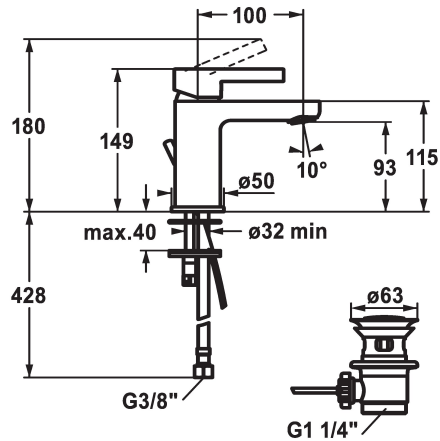

KWC FIT

Miscelatore a leva - Lavabo

Modell-Linie: FIT | 12.548.041.000FL ++

Rubinetterie per bagni | Rubinetterie monocomando

KWC-No.

12.548.041.000FL

chromeline, A 100, tubi flessibili di collegamento, con piletta

12.548.051.000FL

chromeline, A 100, tubi flessibili di collegamento, senza piletta

- EcoProtect - risparmio idrico
- Bocca fissa
 - Neoperl® Perlator®
- KWC cartuccia M 35 OP
 - con tecnica a dischi in ceramica
 - regolazione continua della portata e della temperatura
- limitazione della temperatura
- Tubi flessibili di collegamento 3/8"
- Fissaggio tramite vite passante M8 x 1
- Foratura 35 mm
- Portata 5 l/min (3 bar)
- Classe di silenziosità per la rubinetteria I