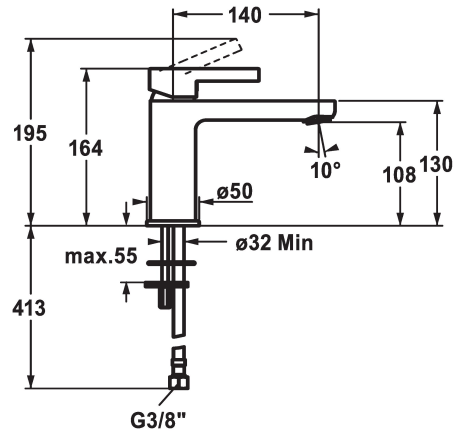

KWC FIT

Miscelatore a leva - Lavabo - CoolFix

Modell-Linie: FIT | 12.548.032.000FL ++

Rubinetterie per bagni | Rubinetterie monocomando

KWC-No.

12.548.032.000FL

chromeline, A 140, tubi flessibili di collegamento, con piletta

12.548.072.000FL

chromeline, A 140, tubi flessibili di collegamento, senza piletta

- CoolFix - Erogazione dell'acqua fredda con leva in posizione centrale
- EcoProtect - risparmio idrico
- Bocca fissa
 - Neoperl® Perlator®
- OptimalSpace - ampia zona di lavoro e di lavaggio
- KWC cartuccia M 35 OP
 - con tecnica a dischi in ceramica
- regolazione continua della portata e della temperatura
- limitazione della temperatura
- Tubi flessibili di collegamento 3/8"
- Fissaggio tramite vite passante 2x M6 x 1
- Foratura ø35 mm
- Portata 5 l/min (3 bar)
- Classe di silenziosità per la rubinetteria I