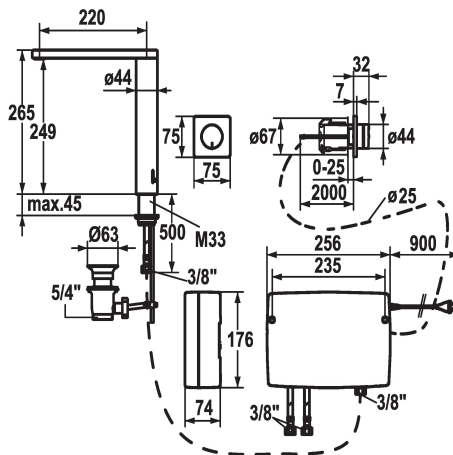

KWC ONO touch light PRO Lavabo - con tecnologia a LED

Modell-Linie: ONO-TOUCH-LIGHT-PRO | 12.651.032.000FL ++

Rubinetterie per bagni | Rubinetterie elettroniche

KWC-No.

12.651.032.000FL

chromeline, A 220, tubi flessibili di collegamento, con piletta, a rete

12.651.132.000FL

chromeline, A 220, tubi flessibili di collegamento, senza piletta, a rete

- IntelligentControl - comando elettronico
  - tecnologia touch light PRO
- Per lavabo sopra piano
- touch'n'flow 1-2-3
  - 3 temperature e portate preimpostate
- Comando microprocessore
  - touch'n'flow 1: acqua fredda, flusso del 50% essere individualmente modificate e memorizzate
  - touch'n'flow 2: acqua calda, flusso del 50% essere individualmente modificate e memorizzate
  - touch'n'flow 3: acqua bollente, flusso del 50% essere individualmente modificate e memorizzate
  - con modalità di pulizia
  - tempo di scorrimento dell'acqua - avviso di sicurezza: spegnimento automatico dopo 10 minuti
  - limitazione regolabile della temperatura
  - disinfezione impostabile con acqua bollente (5 minuti)
  - possibile reset su regolazione di fabbrica
- Bocca orientabile 360°
  - Neoperl® SLIM®
- OptimalSpace - ampia zona di lavoro e di lavaggio
- Unità di comando touch light PRO, priva di manutenzione
  - tecnica moderna a microprocessore e di comando
  - affermata tecnica a valvole
  - compreso materiale di montaggio
- pronto per connessione a 1 unità di manovra collegata a mezzo cavo (standard), 1 unità di manovra wireless (opzionale)
- Tubi flessibili di collegamento 3/8"
- Fissaggio tramite raccordo filettato M33 x 1.5
- Foratura ø35 mm
- Entità di fornitura:
  - Alimentatore di rete a spina 100-240 V / tensione di esercizio 15 V / lunghezza del cavo 900 mm
  - Unità di comando e unità di manovra collegata a mezzo cavo / lunghezza del cavo 2000 mm
  - Valvola di scarico KWC Z.538.581.000
- Ordinare separatamente:
  - Scatola sotto muro per unità di manovra Z.636.183
- Ordinare separatamente (opzionale o se necessario):
  - Set di prolunga 1500 mm Z.536.352, composto da: tubo flessibile acciaio inossidabile 3/8"x3/8", doppio nippo, materiale di guarnizione
  - Unità di manovra touch light PRO wireless Z.536.351.000
- Visitate www.kwc.ch per informazioni complete su pianificazione e installazione oltre a dati sulla manovra o contattate il vostro responsabile presso KWC.
- Portata 9 l/min (3 bar)
- Classe di silenziosità per la rubinetteria I