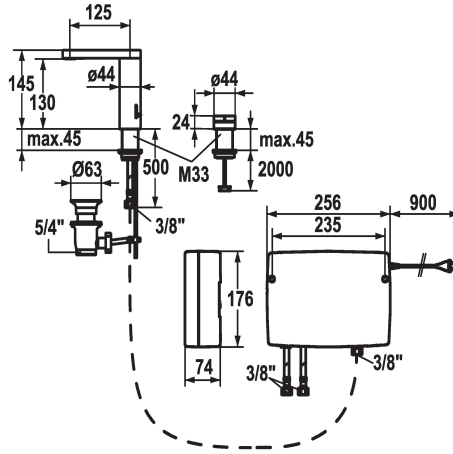

KWC ONO touch light PRO Lavabo - con tecnologia a LED

Modell-Linie: ONO-TOUCH-LIGHT-PRO

Rubinetterie per bagni | Rubinetterie elettroniche

KWC-No.

12.652.011.000FL

chromeline, A 125, tubi flessibili di collegamento, con piletta, a rete

- IntelligentControl - comando elettronico
  - tecnologia touch light PRO
- touch'n'flow 1-2-3
  - 3 temperature e portate preimpostate
- 2 fori
- Comando microprocessore
  - touch'n'flow 1: acqua fredda, flusso del 50% essere individualmente modificate e memorizzate
  - touch'n'flow 2: acqua calda, flusso del 50% essere individualmente modificate e memorizzate
  - touch'n'flow 3: acqua bollente, flusso del 50% essere individualmente modificate e memorizzate
  - con modalità di pulizia
  - tempo di scorrimento dell'acqua - avviso di sicurezza: spegnimento automatico dopo 10 minuti
  - limitazione regolabile della temperatura
  - disinfezione impostabile con acqua bollente (5 minuti)
  - possibile reset su regolazione di fabbrica
- Bocca orientabile 360°
  - Neoperl® SLIM®
- Unità di comando touch light PRO, priva di manutenzione
  - tecnica moderna a microprocessore e di comando
  - affermata tecnica a valvole
- compreso materiale di montaggio
- pronto per connessione a 1 unità di manovra collegata a mezzo cavo (standard), 1 unità di manovra wireless (opzionale)
- Tubi flessibili di collegamento 3/8"
- Fissaggio tramite raccordo filettato M33 x 1.5
- Foratura ø35 mm
- Entità di fornitura:
  - Alimentatore di rete a spina 100-240 V / tensione di esercizio 15 V / lunghezza del cavo 900 mm
  - Unità di comando e unità di manovra collegata a mezzo cavo / lunghezza del cavo 2000 mm
  - Valvola di scarico KWC Z.538.581.000
- Ordinare separatamente (opzionale o se necessario):
  - Set di prolunga 1500 mm Z.536.352, composto da: tubo flessibile acciaio inossidabile 3/8"x3/8", doppio nippo, materiale di guarnizione
  - Unità di manovra touch light PRO wireless Z.536.351.000
- Visitate www.kwc.ch per informazioni complete su pianificazione e installazione oltre a dati sulla manovra o contattate il vostro responsabile presso KWC.
- Portata 12 l/min (3 bar)
- Classe di silenziosità per la rubinetteria I