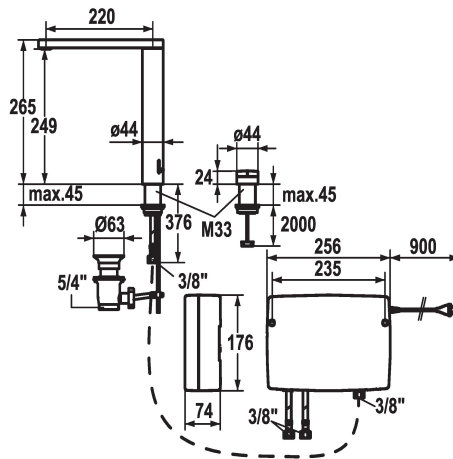

KWC ONO touch light PRO Lavabo - con tecnologia a LED

Modell-Linie: ONO-TOUCH-LIGHT-PRO | 12.652.012.000FL ++

Rubinetterie per bagni | Rubinetterie elettroniche

KWC-No.

12.652.012.000FL

chromeline, A 220, tubi flessibili di collegamento, con piletta, a rete

12.652.122.000FL

chromeline, A 220, tubi flessibili di collegamento, senza piletta, a rete

- IntelligentControl - comando elettronico
  - tecnologia touch light PRO
- Per lavabo sopra piano
- touch'n'flow 1-2-3
  - 3 temperature e portate preimpostate
- 2 fori
- Comando microprocessore
  - touch'n'flow 1: acqua fredda, flusso del 50% essere individualmente modificate e memorizzate
  - touch'n'flow 2: acqua calda, flusso del 50% essere individualmente modificate e memorizzate
  - touch'n'flow 3: acqua bollente, flusso del 50% essere individualmente modificate e memorizzate
  - con modalità di pulizia
  - tempo di scorrimento dell'acqua - avviso di sicurezza: spegnimento automatico dopo 10 minuti
  - limitazione regolabile della temperatura
  - disinfezione impostabile con acqua bollente (5 minuti)
  - possibile reset su regolazione di fabbrica
- Bocca orientabile 360°
  - Neoperl® SLIM®
- OptimalSpace - ampia zona di lavoro e di lavaggio
- Unità di comando touch light PRO, priva di manutenzione
  - tecnica moderna a microprocessore e di comando
- affermata tecnica a valvole
- compreso materiale di montaggio
- pronto per connessione a 1 unità di manovra collegata a mezzo cavo (standard) , 1 unità di manovra wireless (opzionale)
- Tubi flessibili di collegamento 3/8"
- Fissaggio tramite raccordo filettato M33 x 1.5
- Foratura ø35 mm
- Entità di fornitura:
  - Alimentatore di rete a spina 100-240 V / tensione di esercizio 15 V / lunghezza del cavo 900 mm
  - Unità di comando e unità di manovra collegata a mezzo cavo / lunghezza del cavo 2000 mm
  - Valvola di scarico KWC Z.538.581.000
- Ordinare separatamente (opzionale o se necessario):
  - Set di prolunga 1500 mm Z.536.352, composto da: tubo flessibile acciaio inossidabile 3/8"x3/8", doppio nippo, materiale di guarnizione
  - Unità di manovra touch light PRO wireless Z.536.351.000
- Visitate www.kwc.ch per informazioni complete su pianificazione e installazione oltre a dati sulla manovra o contattate il vostro responsabile presso KWC.
- Portata 9 l/min (3 bar)
- Classe di silenziosità per la rubinetteria I