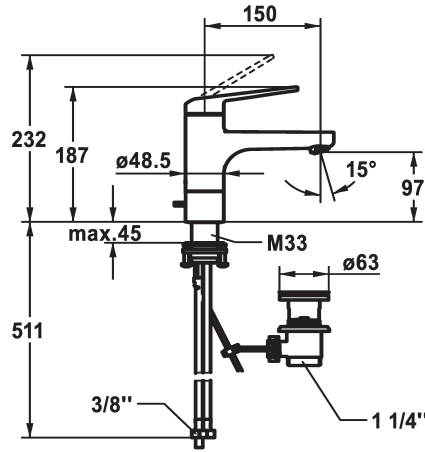

KWC DOMO 6.0

Miscelatore a leva - Lavabo - Scarico libero

Modell-Linie: DOMO 6.0 | 12.665.011.000FL ++

Rubinetterie per bagni | Rubinetterie monocomando

KWC-No.

12.665.011.000FL

chromeline, A 150, tubi flessibili di collegamento, con piletta

12.665.021.000FL

chromeline, A 150, tubi flessibili di collegamento, senza piletta

- EcoProtect - risparmio idrico
- Bocca orientabile 90°
 - rompigetto
- OptimalSpace - ampia zona di lavoro e di lavaggio
- KWC cartuccia M 35 S
 - con tecnica a dischi in ceramica
 - regolazione continua della portata e della temperatura
 - limitazione della temperatura
- Tubi flessibili di collegamento 3/8"
- QuickInstallation - Fissaggio tramite raccordo filettato con viti di arresto
- Foratura $\varnothing 35$ mm
- Entità di fornitura:
 - Valvola di scarico KWC Z.538.581.000
- Classe di silenziosità per la rubinetteria I